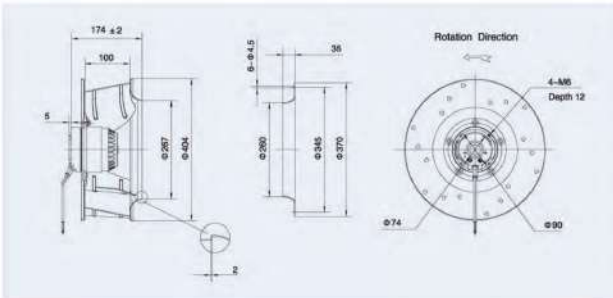

Backward Centrifugal Fans (AC)

TYPE مدل	VOLTAGE ولتاژ V	FREQUENCY فرکانس Hz	CURRENT شدت جریان A	INPUT توان W	SPEED سرعت rpm	CAPACITANCE ظرفیت خازن µF	NET WEIGHT وزن kg	NOISE آلودگی صوتی dB(A)	AIR VOLUME دبی هوای خروجی m³/h	CURVE NO.
LXFBE355/100-M102/47	220	50	0.75	165	1400	6	4.5	86	2300	1