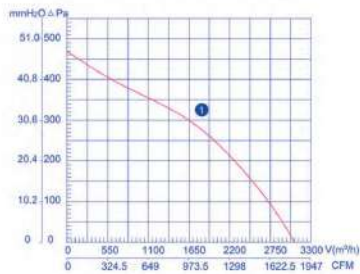

Backward Centrifugal Fans (AC)

TYPE مدل	VOLTAGE ولتاژ V	FREQUENCY فرکانس Hz	CURRENT شدت جریان A	INPUT توان W	SPEED سرعت rpm	CAPACITANCE ظرفیت خازن µF	NET WEIGHT وزن kg	NOISE آلودگی صوتی dB(A)	AIR VOLUME دبی هوای خروجی m³/h	CURVE NO.
LXFBE400/100-M102/60	220	50	1.15	252	1340	6	5.5	88	3100	1

Backward Centrifugal Fans (AC)

TYPE مدل	VOLTAGE ولتاژ V	FREQUENCY فرکانس Hz	CURRENT شدت جریان A	INPUT توان W	SPEED سرعت rpm	CAPACITANCE ظرفیت خازن µF	NET WEIGHT وزن kg	NOISE آلودگی صوتی dB(A)	AIR VOLUME دبی هوای خروجی m³/h	CURVE NO.
LXFBE355/100-M102/47	220	50	0.75	165	1400	6	4.5	86	2300	1