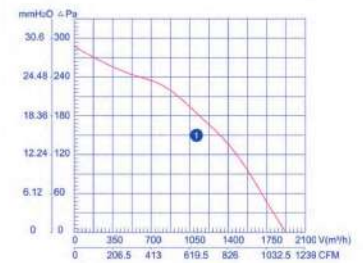

Backward Centrifugal Fans (AC)

TYPE مدل	VOLTAGE ولتاژ V	FREQUENCY فرکانس Hz	CURRENT شدت جریان A	INPUT توان W	SPEED سرعت rpm	CAPACITANCE ظرفیت خازن µF	NET WEIGHT وزن kg	NOISE آلودگی صوتی dB(A)	AIR VOLUME دبی هوای خروجی m³/h	CURVE NO.
LXFBE400/100-M102/60	220	50	1.15	252	1340	6	5.5	88	3100	1

Backward Centrifugal Fans (AC)

TYPE مدل	VOLTAGE ولتاژ V	FREQUENCY فرکانس Hz	CURRENT شدت جریان A	INPUT توان W	SPEED سرعت rpm	CAPACITANCE ظرفیت خازن µF	NET WEIGHT وزن kg	NOISE آلودگی صوتی dB(A)	AIR VOLUME دبی هوای خروجی m³/h	CURVE NO.
LXFBE355/100-M102/47	220	50	0.75	165	1400	6	4.5	86	2300	1