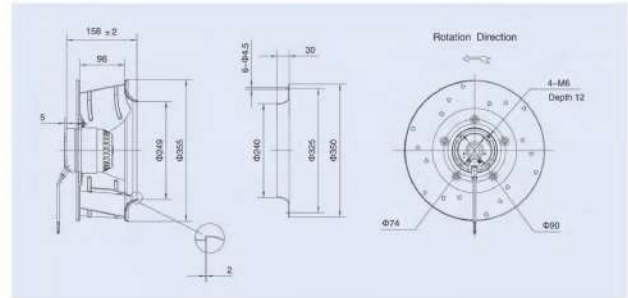

026 - 366 49 564
026 - 366 03 396

@avalsanat
0912 56 56 890

www.avvalsanat.com
avalsanat@gmail.com