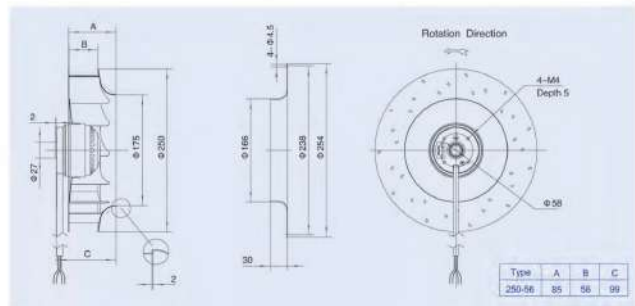

Backward Centrifugal Fans (AC)

TYPE مدل	VOLTAGE ولتاژ V	FREQUENCY فرکانس Hz	CURRENT شدت جریان A	INPUT ایوان W	SPEED سرعت RPM	CAPACITANCE ظرفیت خازن µF	NET WEIGHT وزن kg	NOISE گوشی صوتی dBA	AIR VOLUME دبی هوای خروجی m³/h	CURVE NO
LXFB2E250/56-M92/35	220	50	0.68	150	2380	4	3.0	66	1370	1