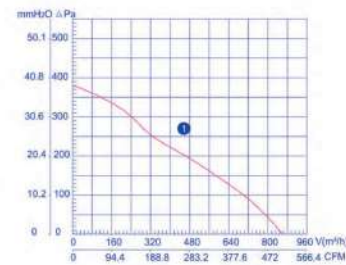

Backward Centrifugal Fans (AC)

TYPE مدل	VOLTAGE ولتاژ V	FREQUENCY فرکانس Hz	CURRENT شدت جریان A	INPUT ایوان W	SPEED سرعت RPM	CAPACITANCE ظرفیت خازن µF	NET WEIGHT وزن kg	NOISE گوشی صوتی dBA	AIR VOLUME دبی هوای خروجی m³/h	CURVE NO
LXFB2E250/56-M92/35	220	50	0.68	150	2380	4	3.0	66	1370	1

Backward Centrifugal Fans (AC)

TYPE مدل	VOLTAGE ولتاژ V	FREQUENCY فرکانس Hz	CURRENT شدت جریان A	INPUT ایوان W	SPEED سرعت RPM	CAPACITANCE ظرفیت خازن µF	NET WEIGHT وزن kg	NOISE گوشی صوتی dBA	AIR VOLUME دبی هوای خروجی m³/h	CURVE NO
LXFR2E220/44-P92/25	220	50	0.37	81	2500	3	1.8	65	850	1