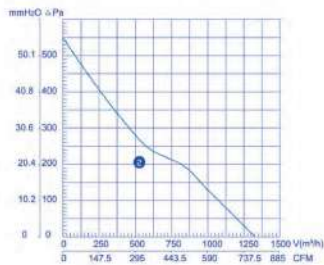

Backward Centrifugal Fans (AC)

TYPE مدل	VOLTAGE ولتاژ V	FREQUENCY فرکانس Hz	CURRENT شدت جریان A	INPUT ایوان W	SPEED سرعت RPM	CAPACITANCE ظرفیت خازن µF	NET WEIGHT وزن kg	NOISE گوشی صوتی dBA	AIR VOLUME دبی هوای خروجی m³/h	CURVE NO
LXFB2E250/56-M92/35	220	50	0.68	150	2380	4	3.0	66	1370	1

Backward Centrifugal Fans (AC)

TYPE مدل	VOLTAGE ولتاژ V	FREQUENCY فرکانس Hz	CURRENT شدت جریان A	INPUT ایوان W	SPEED سرعت RPM	CAPACITANCE ظرفیت خازن µF	NET WEIGHT وزن kg	NOISE گوشی صوتی dBA	AIR VOLUME دبی هوای خروجی m³/h	CURVE NO
LXFR2E220/44-P92/25	220	50	0.37	81	2500	3	1.8	65	850	1