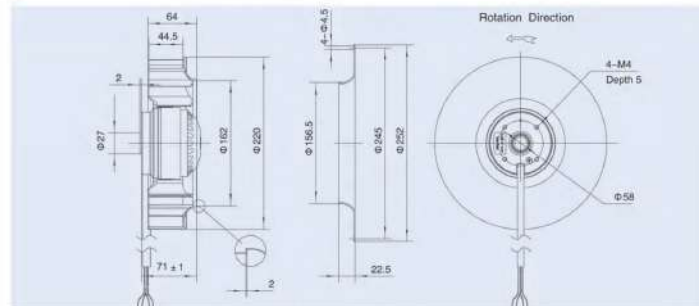

Backward Centrifugal Fans (AC)

TYPE مدل	VOLTAGE ولتاژ V	FREQUENCY فرکانس Hz	CURRENT شدت جریان A	INPUT ایوان W	SPEED سرعت RPM	CAPACITANCE ظرفیت خازن µF	NET WEIGHT وزن kg	NOISE گوشی صوتی dBA	AIR VOLUME دبی هوای خروجی m³/h	CURVE NO
LXFB2E250/56-M92/35	220	50	0.68	150	2380	4	3.0	66	1370	1

Backward Centrifugal Fans (AC)

TYPE مدل	VOLTAGE ولتاژ V	FREQUENCY فرکانس Hz	CURRENT شدت جریان A	INPUT ایوان W	SPEED سرعت RPM	CAPACITANCE ظرفیت خازن µF	NET WEIGHT وزن kg	NOISE گوشی صوتی dBA	AIR VOLUME دبی هوای خروجی m³/h	CURVE NO
LXFR2E220/44-P92/25	220	50	0.37	81	2500	3	1.8	65	850	1