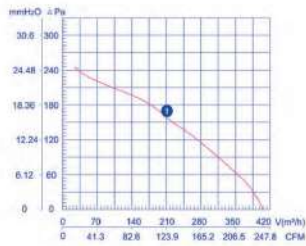

Backward Centrifugal Fans (AC)

Backward Centrifugal Fans (AC)

| TYPE نوع | VOLTAGE ولتاژ V | FREQUENCY فرکانس Hz | CURRENT شدت جریان A | INPUT توان W | SPEED سرعت rpm | CAPACITANCE ظرفیت شارژ μF | NET WEIGHT وزن kg | NOISE آلودگی صوتی dBA | AIR VOLUME دبی هوای خروجی m³/h | CURVE NO شماره منحنی |
|--------------------|--------------------|------------------------|------------------------|-----------------|-------------------|------------------------------|----------------------|--------------------------|-----------------------------------|-------------------------|
| LXFB2E190M4-P92/15 | 220 | 50 | 0.26 | 57 | 2340 | 2 | 1.2 | 67 | 520 | 1 |

| TYPE نوع | VOLTAGE ولتاژ V | FREQUENCY فرکانس Hz | CURRENT شدت جریان A | INPUT توان W | SPEED سرعت rpm | CAPACITANCE ظرفیت شارژ μF | NET WEIGHT وزن kg | NOISE آلودگی صوتی dBA | AIR VOLUME دبی هوای خروجی m³/h | CURVE NO شماره منحنی |
|--------------------|--------------------|------------------------|------------------------|-----------------|-------------------|------------------------------|----------------------|--------------------------|-----------------------------------|-------------------------|
| LXFB2E133M2-P72/15 | 220 | 50 | 0.10 | 23 | 2620 | 1 | 0.8 | 52 | 230 | 1 |