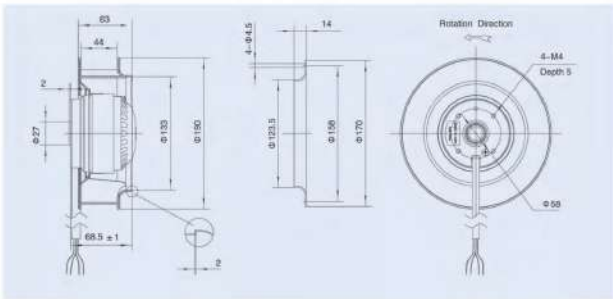

Backward Centrifugal Fans (AC)

Backward Centrifugal Fans (AC)

| TYPE نوع | VOLTAGE ولتاژ V | FREQUENCY فرکانس Hz | CURRENT شدت جریان A | INPUT توان W | SPEED سرعت rpm | CAPACITANCE ظرفیت شارژ μF | NET WEIGHT وزن kg | NOISE آلودگی صوتی dBA | AIR VOLUME دبی هوای خروجی m³/h | CURVE NO شماره منحنی |
|--------------------|--------------------|------------------------|------------------------|-----------------|-------------------|------------------------------|----------------------|--------------------------|-----------------------------------|-------------------------|
| LXFB2E190M4-P92/15 | 220 | 50 | 0.26 | 57 | 2340 | 2 | 1.2 | 67 | 520 | 1 |

| TYPE نوع | VOLTAGE ولتاژ V | FREQUENCY فرکانس Hz | CURRENT شدت جریان A | INPUT توان W | SPEED سرعت rpm | CAPACITANCE ظرفیت شارژ μF | NET WEIGHT وزن kg | NOISE آلودگی صوتی dBA | AIR VOLUME دبی هوای خروجی m³/h | CURVE NO شماره منحنی |
|--------------------|--------------------|------------------------|------------------------|-----------------|-------------------|------------------------------|----------------------|--------------------------|-----------------------------------|-------------------------|
| LXFB2E133M2-P72/15 | 220 | 50 | 0.10 | 23 | 2620 | 1 | 0.8 | 52 | 230 | 1 |