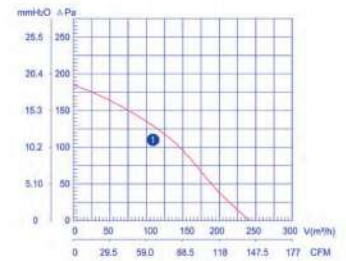

Backward Centrifugal Fans (AC)

Backward Centrifugal Fans (AC)

| TYPE نوع | VOLTAGE ولتاژ V | FREQUENCY فرکانس Hz | CURRENT شدت جریان A | INPUT توان W | SPEED سرعت rpm | CAPACITANCE ظرفیت شارژ μF | NET WEIGHT وزن kg | NOISE آلودگی صوتی dBA | AIR VOLUME دبی هوای خروجی m³/h | CURVE NO شماره منحنی |
|--------------------|--------------------|------------------------|------------------------|-----------------|-------------------|------------------------------|----------------------|--------------------------|-----------------------------------|-------------------------|
| LXFB2E190M4-P92/15 | 220 | 50 | 0.26 | 57 | 2340 | 2 | 1.2 | 67 | 520 | 1 |

| TYPE نوع | VOLTAGE ولتاژ V | FREQUENCY فرکانس Hz | CURRENT شدت جریان A | INPUT توان W | SPEED سرعت rpm | CAPACITANCE ظرفیت شارژ μF | NET WEIGHT وزن kg | NOISE آلودگی صوتی dBA | AIR VOLUME دبی هوای خروجی m³/h | CURVE NO شماره منحنی |
|--------------------|--------------------|------------------------|------------------------|-----------------|-------------------|------------------------------|----------------------|--------------------------|-----------------------------------|-------------------------|
| LXFB2E133M2-P72/15 | 220 | 50 | 0.10 | 23 | 2620 | 1 | 0.8 | 52 | 230 | 1 |