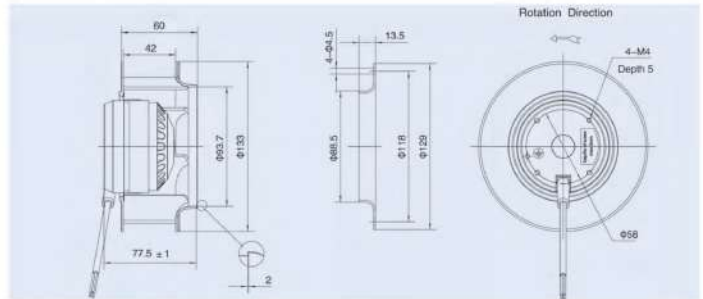

Backward Centrifugal Fans (AC)

Backward Centrifugal Fans (AC)

| TYPE نوع | VOLTAGE ولتاژ V | FREQUENCY فرکانس Hz | CURRENT شدت جریان A | INPUT توان W | SPEED سرعت rpm | CAPACITANCE ظرفیت شارژ μF | NET WEIGHT وزن kg | NOISE آلودگی صوتی dBA | AIR VOLUME دبی هوای خروجی m³/h | CURVE NO شماره منحنی |
|--------------------|--------------------|------------------------|------------------------|-----------------|-------------------|------------------------------|----------------------|--------------------------|-----------------------------------|-------------------------|
| LXFB2E190M4-P92/15 | 220 | 50 | 0.26 | 57 | 2340 | 2 | 1.2 | 67 | 520 | 1 |

| TYPE نوع | VOLTAGE ولتاژ V | FREQUENCY فرکانس Hz | CURRENT شدت جریان A | INPUT توان W | SPEED سرعت rpm | CAPACITANCE ظرفیت شارژ μF | NET WEIGHT وزن kg | NOISE آلودگی صوتی dBA | AIR VOLUME دبی هوای خروجی m³/h | CURVE NO شماره منحنی |
|--------------------|--------------------|------------------------|------------------------|-----------------|-------------------|------------------------------|----------------------|--------------------------|-----------------------------------|-------------------------|
| LXFB2E133M2-P72/15 | 220 | 50 | 0.10 | 23 | 2620 | 1 | 0.8 | 52 | 230 | 1 |