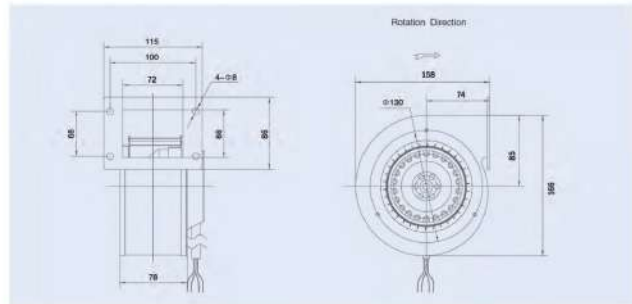

TYPE مدل	VOLTAGE ولتاژ V	FREQUENCY فرکانس Hz	CURRENT شدت جریان A	INPUT توان W	SPEED سرعت rpm	CAPACITANCE ظرفیت خازن µF	NET WEIGHT وزن kg	NOISE آلودگی صوتی dBA	AIR VOLUME دبی هوای خروجی m³/h	CURVE NO.
LXFFG2E120/R0-M92/15	220	50	0.30	63	1800	2	2.0	55	300	1