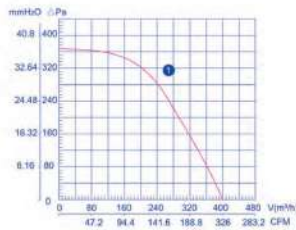

اول صنعت فروشگاه اول صنعت
 نمایندگی رسمی شرکت زیلابگ
 انتخاب | کیفیت | خرید مطمئن
 www.avvatsanat.com

Single Inlet Centrifugal Fans (AC)

Single Inlet Centrifugal Fans (AC)

TYPE مدل	VOLTAGE ولتاژ V	FREQUENCY فرکانس Hz	CURRENT شدت جریان A	INPUT توان W	SPEED سرعت rpm	CAPACITANCE ظرفیت خازن µF	NET WEIGHT وزن kg	NOISE آلودگی صوتی dBA	AIR VOLUME دبی هوای خروجی m³/h	CURVE NO.
LXFFG2E133/73-M92/05	220	50	0.58	123	2500	4	3.2	72	400	1

TYPE مدل	VOLTAGE ولتاژ V	FREQUENCY فرکانس Hz	CURRENT شدت جریان A	INPUT توان W	SPEED سرعت rpm	CAPACITANCE ظرفیت خازن µF	NET WEIGHT وزن kg	NOISE آلودگی صوتی dBA	AIR VOLUME دبی هوای خروجی m³/h	CURVE NO.
LXFFG2E120/R0-M92/15	220	50	0.30	63	1800	2	2.0	55	300	1