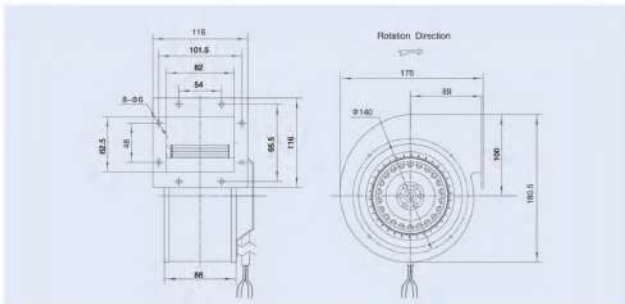

TYPE مدل	VOLTAGE ولتاژ V	FREQUENCY فرکانس Hz	CURRENT شدت جریان A	INPUT توان W	SPEED سرعت rpm	CAPACITANCE ظرفیت خازن µF	NET WEIGHT وزن kg	NOISE آلودگی صوتی dBA	AIR VOLUME دبی هوای خروجی m³/h	CURVE NO.
LXFFG2E120/R0-M92/15	220	50	0.30	63	1800	2	2.0	55	300	1