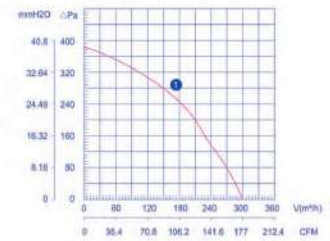

اول صنعت فروشگاه اول صنعت
نمایندگی رسمی شرکت زیلابگ
انتخاب | کیفیت | خرید مطمئن
www.avvatsanat.com

Single Inlet Centrifugal Fans (AC)

Single Inlet Centrifugal Fans (AC)