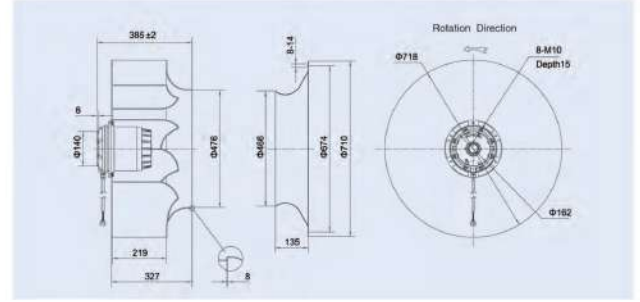

TYPE مدل	VOLTAGE ولتاژ V	FREQUENCY فرکانس Hz	CURRENT شدت جریان A	INPUT توان W	SPEED سرعت RPM	CAPACITANCE ظرفیت خازن µF	NET WEIGHT وزن kg	NOISE آلودگی صوتی dBA	AIR VOLUME مبی هوای خروجی m³/h	CURVE NO شماره منحنی
LXFGZE106/50-M72/15-****	220	50	0.21	45	2100	2	1.5	61	180	1

TYPE مدل	VOLTAGE ولتاژ V	FREQUENCY فرکانس Hz	CURRENT شدت جریان A	INPUT توان W	SPEED سرعت RPM	CAPACITANCE ظرفیت خازن µF	NET WEIGHT وزن kg	NOISE آلودگی صوتی dBA	AIR VOLUME مبی هوای خروجی m³/h	CURVE NO شماره منحنی
LXFBED710/219-M130/125-****	380	50	3.8	1900	910	/	32	83	16000	1