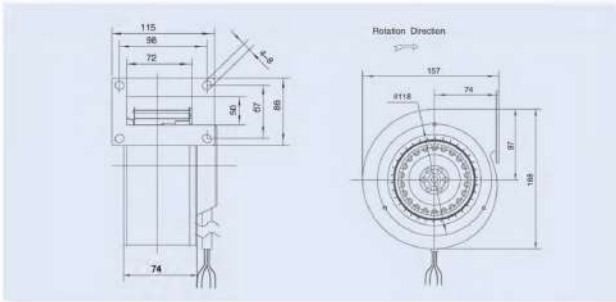

TYPE مدل	VOLTAGE ولتاژ V	FREQUENCY فرکانس Hz	CURRENT شدت جریان A	INPUT توان W	SPEED سرعت RPM	CAPACITANCE ظرفیت خازن µF	NET WEIGHT وزن kg	NOISE آلودگی صوتی dBA	AIR VOLUME مبی هوای خروجی m³/h	CURVE NO شماره منحنی
LXFGZE106/50-M72/15-****	220	50	0.21	45	2100	2	1.5	61	180	1

TYPE مدل	VOLTAGE ولتاژ V	FREQUENCY فرکانس Hz	CURRENT شدت جریان A	INPUT توان W	SPEED سرعت RPM	CAPACITANCE ظرفیت خازن µF	NET WEIGHT وزن kg	NOISE آلودگی صوتی dBA	AIR VOLUME مبی هوای خروجی m³/h	CURVE NO شماره منحنی
LXFBED710/219-M130/125-****	380	50	3.8	1900	910	/	32	83	16000	1