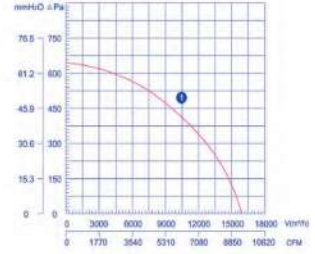

TYPE مدل	VOLTAGE ولتاژ V	FREQUENCY فرکانس Hz	CURRENT شدت جریان A	INPUT توان W	SPEED سرعت RPM	CAPACITANCE ظرفیت خازن µF	NET WEIGHT وزن kg	NOISE آلودگی صوتی dBA	AIR VOLUME مبی هوای خروجی m³/h	CURVE NO شماره منحنی
LXFGZE106/50-M72/15-****	220	50	0.21	45	2100	2	1.5	61	180	1

TYPE مدل	VOLTAGE ولتاژ V	FREQUENCY فرکانس Hz	CURRENT شدت جریان A	INPUT توان W	SPEED سرعت RPM	CAPACITANCE ظرفیت خازن µF	NET WEIGHT وزن kg	NOISE آلودگی صوتی dBA	AIR VOLUME مبی هوای خروجی m³/h	CURVE NO شماره منحنی
LXFBED710/219-M130/125-****	380	50	3.8	1900	910	/	32	83	16000	1