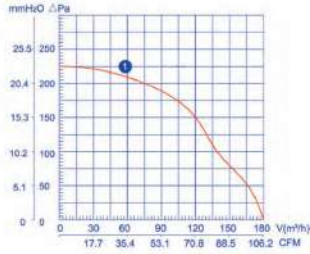

TYPE مدل	VOLTAGE ولتاژ V	FREQUENCY فرکانس Hz	CURRENT شدت جریان A	INPUT توان W	SPEED سرعت RPM	CAPACITANCE ظرفیت خازن µF	NET WEIGHT وزن kg	NOISE آلودگی صوتی dBA	AIR VOLUME مبی هوای خروجی m³/h	CURVE NO شماره منحنی
LXFGZE106/50-M72/15-****	220	50	0.21	45	2100	2	1.5	61	180	1

TYPE مدل	VOLTAGE ولتاژ V	FREQUENCY فرکانس Hz	CURRENT شدت جریان A	INPUT توان W	SPEED سرعت RPM	CAPACITANCE ظرفیت خازن µF	NET WEIGHT وزن kg	NOISE آلودگی صوتی dBA	AIR VOLUME مبی هوای خروجی m³/h	CURVE NO شماره منحنی
LXFBED710/219-M130/125-****	380	50	3.8	1900	910	/	32	83	16000	1